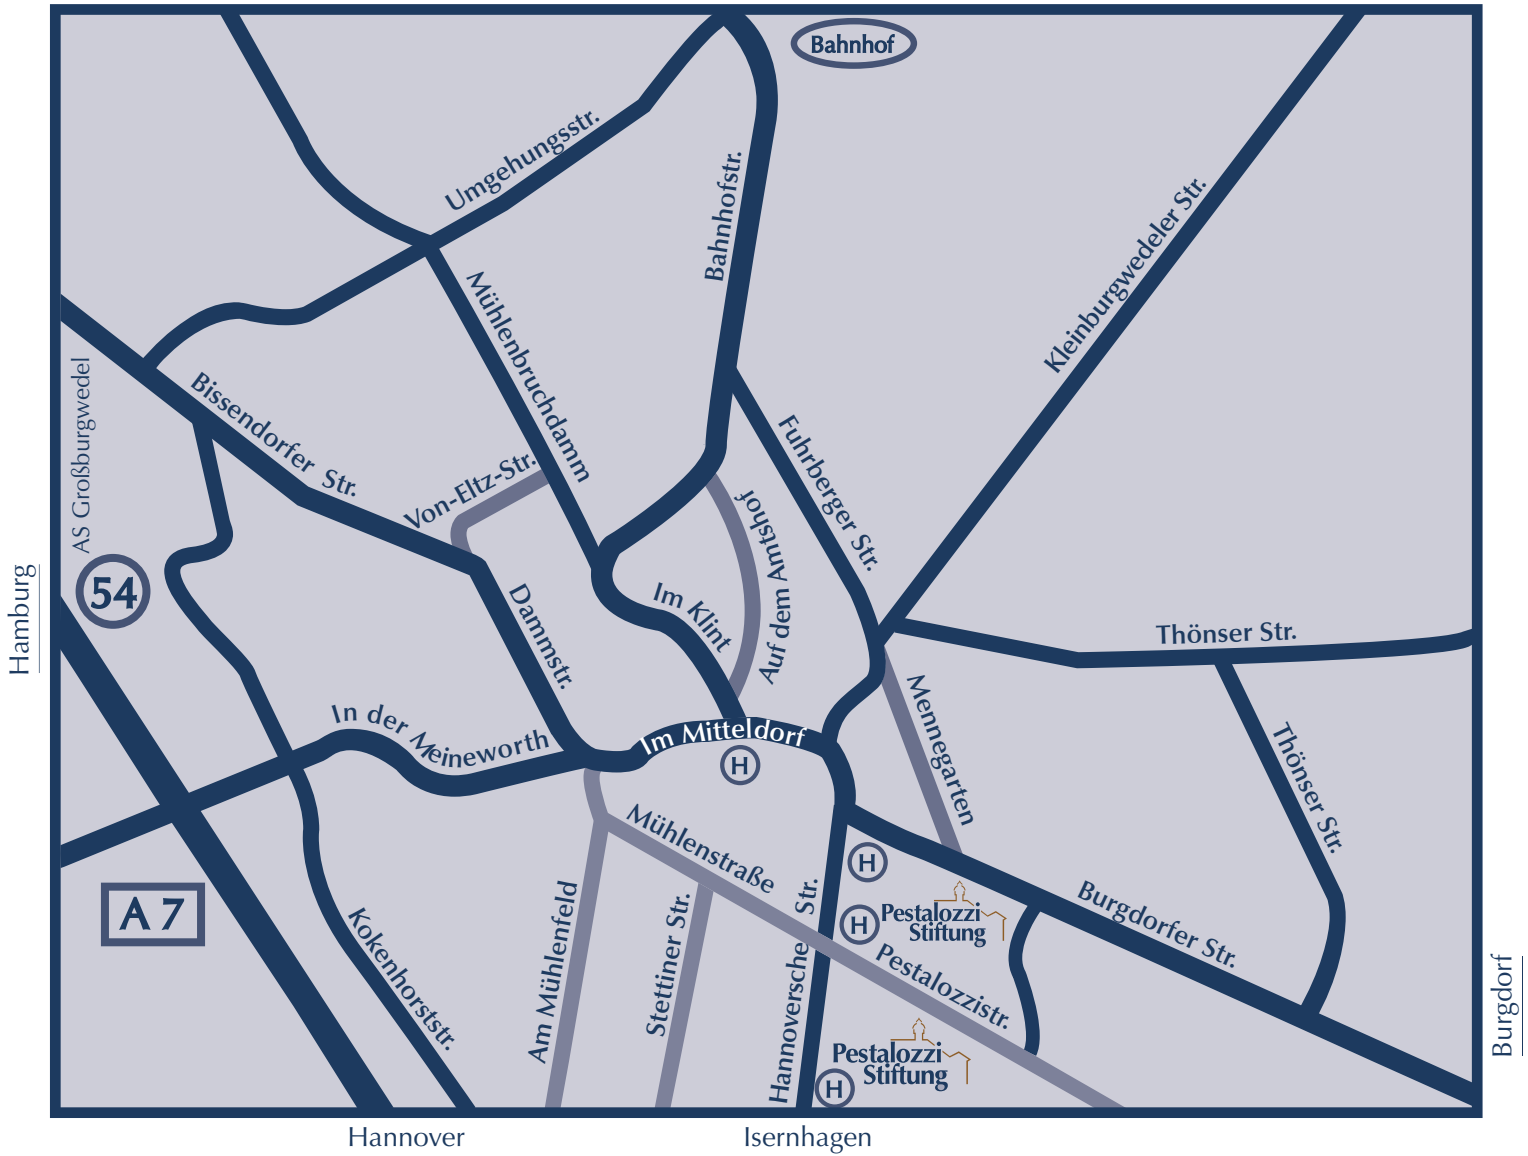

# Pestalozzi-Stiftung Burgwedel

Fuhrberg / Celle

Sie erreichen uns mit folgenden Bussen:

Bus 600, 620, 630, 639, 650, 651, 690, Haltestelle Pestalozzi-Stiftung

Bus 636, Haltestelle Burgdorfer Straße,

Entfernung zum Bahnhof Großburgwedel ca. 2 km

Öffentliche Verkehrsmittel - Busnetz: <http://www.gvh.de/deu/dateien/Grossburgwedel.pdf>